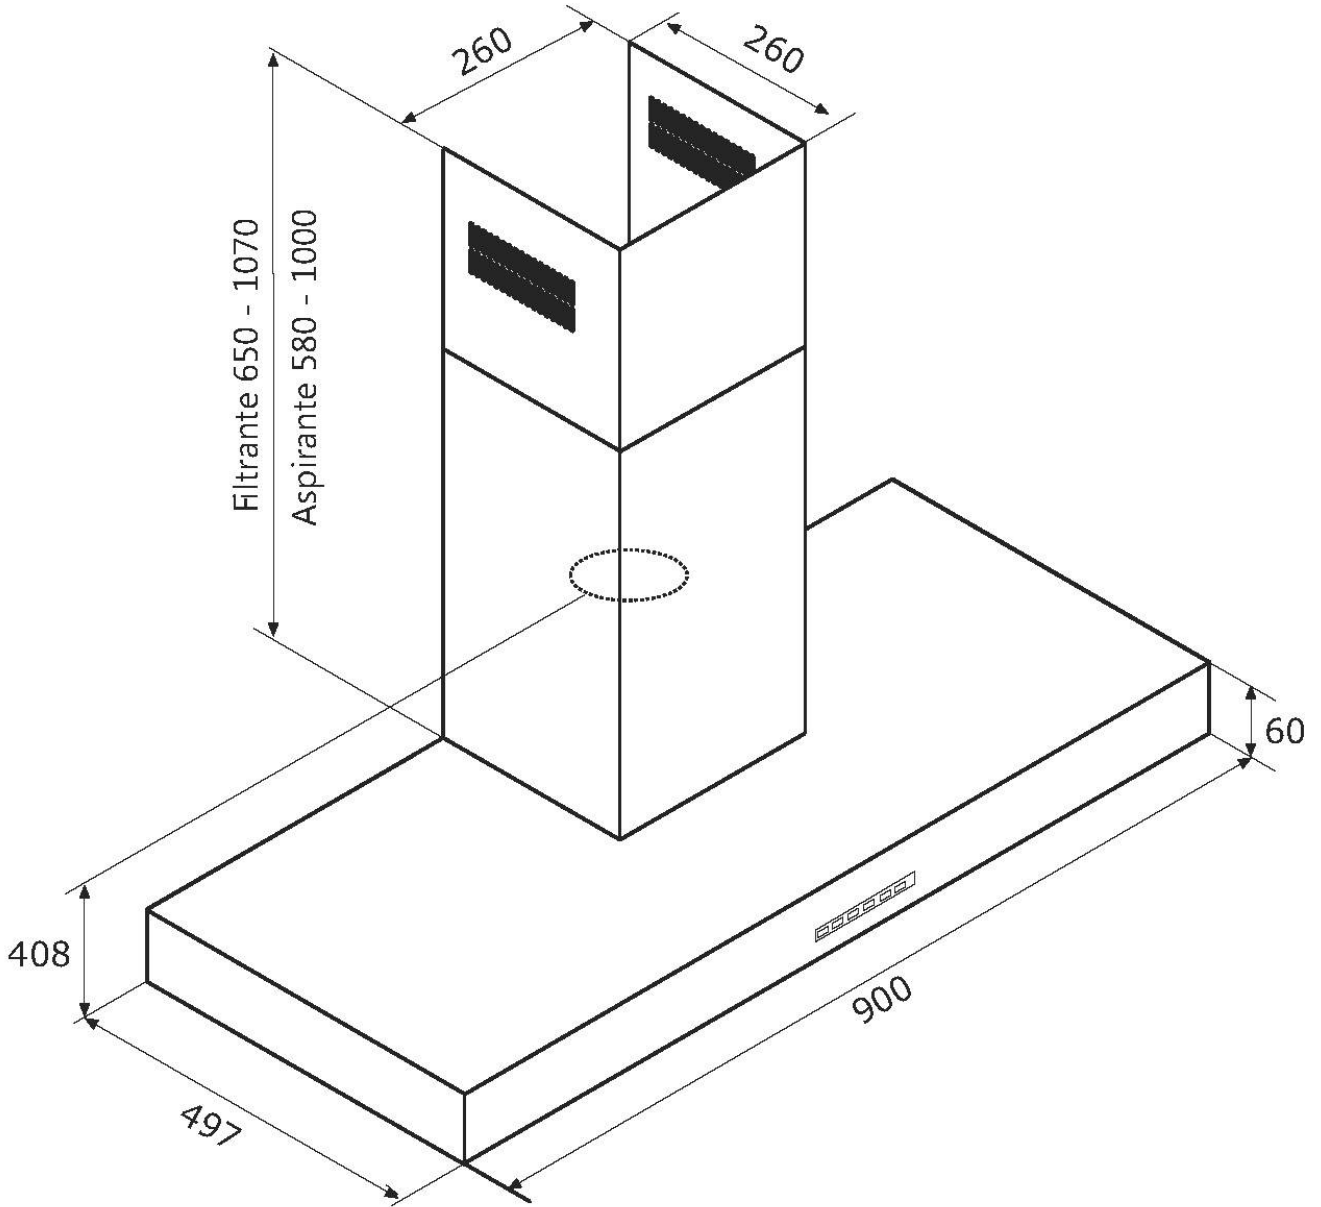

Hotte d'aspiration KS Lux inox

Hottes d'aspiration

Code: 2504 194

90 cm

DÉTAILS

Type de Hotte Hotte d'aspiration murale

Détails sur le type de produit Cheminée télescopique

Classe énergétique A

Vitesse d'aspiration 4 vitesses de fonctionnement

Hauteur cheminée mode d'aspiration 580-1000 mm
modes de filtrage : 650-1070 mm

Trou d'extraction d'air \varnothing 120/150 mm

Puissance moteur 224 W

Débit 632 M³/h

Éclairage Éclairage LEDS 2 x 1,2 W (4 000 kelvins)

Notes: Les tuyaux d'échappement des fumées doivent avoir un diamètre interne pas inférieur à 120 mm

DESSINS TECHNIQUES

ACCESSOIRES OPTIONNELS

Filtre à charbon